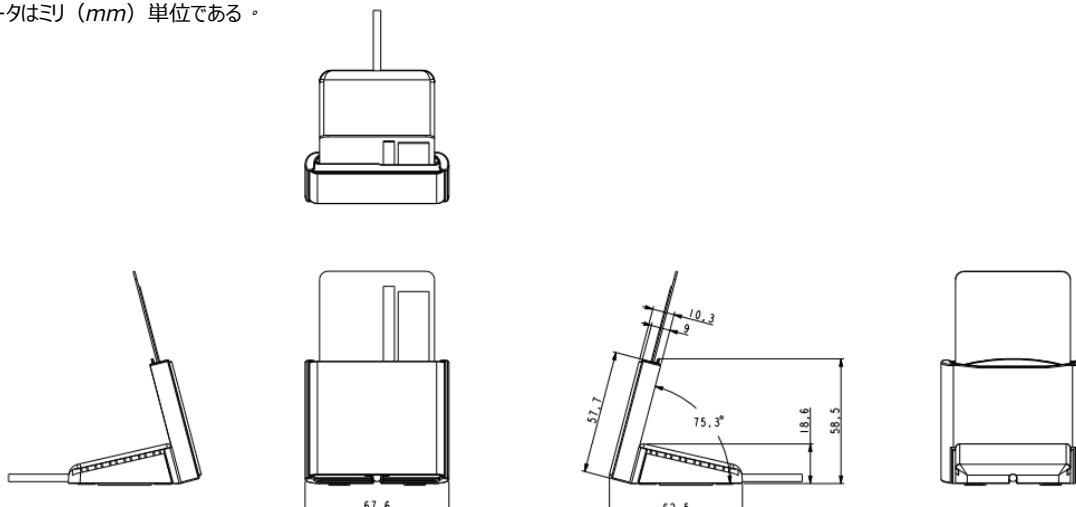

技術仕様

接触式スマートカードインターフェース	
スロット数	1つのフルサイズスロット
サポートできるカードタイプ	ISO 7816 パート 1-4、Aタイプ、Bタイプ及びCタイプ (5 V、3 V、1.8 V) カード、 マイクロプロセッサカード (T=0、T=1)、 メモリカード、 MyKad、CAC、J-LIS、SIPRNET カード
動作電流	最大 50 mA
読み/書き速度	9.6 – 600 Kbps
クロック周波数	4.80 MHz；最大実行頻度 16MHz
カードホルダ	摩擦式
カード挿入回数	最低 20 万回
PPS (プロトコルとパラメータの選択)	サポート
短絡保護機能	サポート
ホストインターフェース	
プロトコル	USB CCID
コネクタタイプ	標準の A タイプ、C タイプ
USB インターフェース	USB 2.0 全速 (12Mbps) USB 3.0 対応
電流	5 V
ケーブルの長さ	1m (固定)
アプリケーション プログラミング インターフェース	
PC リンクモード	PC/SC
他の特性	
ファームウェアアップグレード	サポート
データストレージ	サポート (最大容量 64 バイト)

機械仕様

注：すべての寸法データはミリ (mm) 単位である。

アドバンスト・カード・システムズについて (ACS)

アドバンスト・カード・システムズ (ACS) は 1995 年に設立されたアジア太平洋地域のトップサプライヤーであり、PC 接続型スマートカードリーダーの世界トップ 3 サプライヤーの一つです。ACS は Frost & Sullivan からスマートカードリーダーの Product Quality Leadership Award を受賞しています。ACS は数年にわたり、フォーブス・アジア誌の "Best Under a Billion" リストに掲載されている。このリストは、アジア太平洋地域の売上高 500 万米ドルから 10 億米ドルの上場企業のうち、業績上位の 200 社で構成される業界間リストである。ACS は、高品質な IC カード 読み取り/書き込みデバイス、IC カード、および関連製品を幅広く開発し、世界 100 以上国以上に販売しています。

問い合わせは[ここ](#)をクリックしてください：

電話：+81 03-6281-6461

ファックス：+852-2796-1286

Android™ および Google Chrome™ は、Google LLC の商標です。

Linux® は、米国およびその他の国における Linus Torvalds の登録商標です。

物理特性	
サイズ	62.5mm (長さ) × 67.6mm (深さ) × 58.5mm (高さ)
重さ	65.0 g ± 5.0 g
色	白色
周辺部品	
LED	青、緑
操作条件	
温度	0 - 65°C
湿度	95% (結露なし)
MTBF	600,000 時間
認証/基準	
認証	CE、FCC、UKCA、VCC、RoHS、REACH、 WEEE、UL 62368、IEC/EN 62368、EMV™ Level 1 (Contact)、PBOC Level 1 (Contact)、 KC、J-LIS、TAA、Microsoft® WHQL
標準	CCID、PC/SC
ドライバー&サポート	
ドライバー対応できる OS	Windows®, Linux®, macOS、iOS、iPadOS、 Android™、Solaris™
型番/部品番	
デフォルト[USB 基準 A タイプ]	ACR40U-B1
デフォルト[USB 基準 C タイプ]	ACR40U-BF